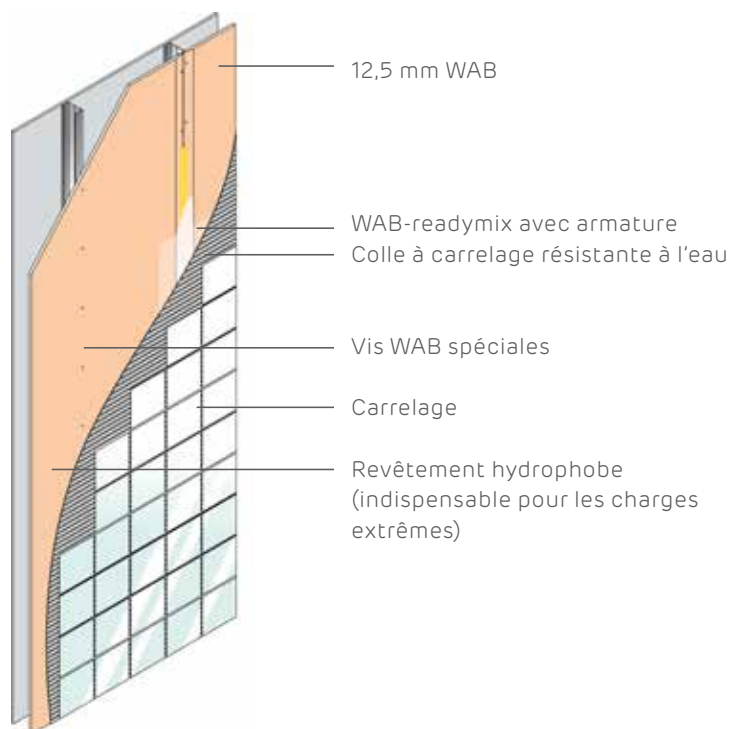

# WAB

## LA SOLUTION IDÉALE POUR TOUTES LES ESPACES HUMIDES

La plaque de plâtre WAB (Wet Area Board) unique, résistante à l'humidité et aux moisissures, constitue un support idéal pour la pose de carrelage dans des pièces à forte humidité ambiante, notamment les cuisines industrielles, les piscines et les douches communes.

La plaque peut être **directement carrelée** ou peinte (moyennant l'application d'un enduit).

WAB est la plaque idéale pour les espaces présentant un niveau faible à élevé d'exposition à l'humidité ambiante comme les salles de bains et autres locaux humides que l'on rencontre dans les bâtiments résidentiels, mais également les piscines et autres applications commerciales. WAB présente en effet une **excellente résistance à l'eau, aux moisissures et aux champignons**.

En outre, ces plaques se prêtent également à l'exécution de plafonds et parois irréprochables sur le plan de la **résistance au feu, de l'isolation phonique et de la résistance aux chocs**. L'application du système approprié permet d'obtenir une résistance au feu de 60 minutes et une isolation phonique supérieure ou égale à 52 dB.